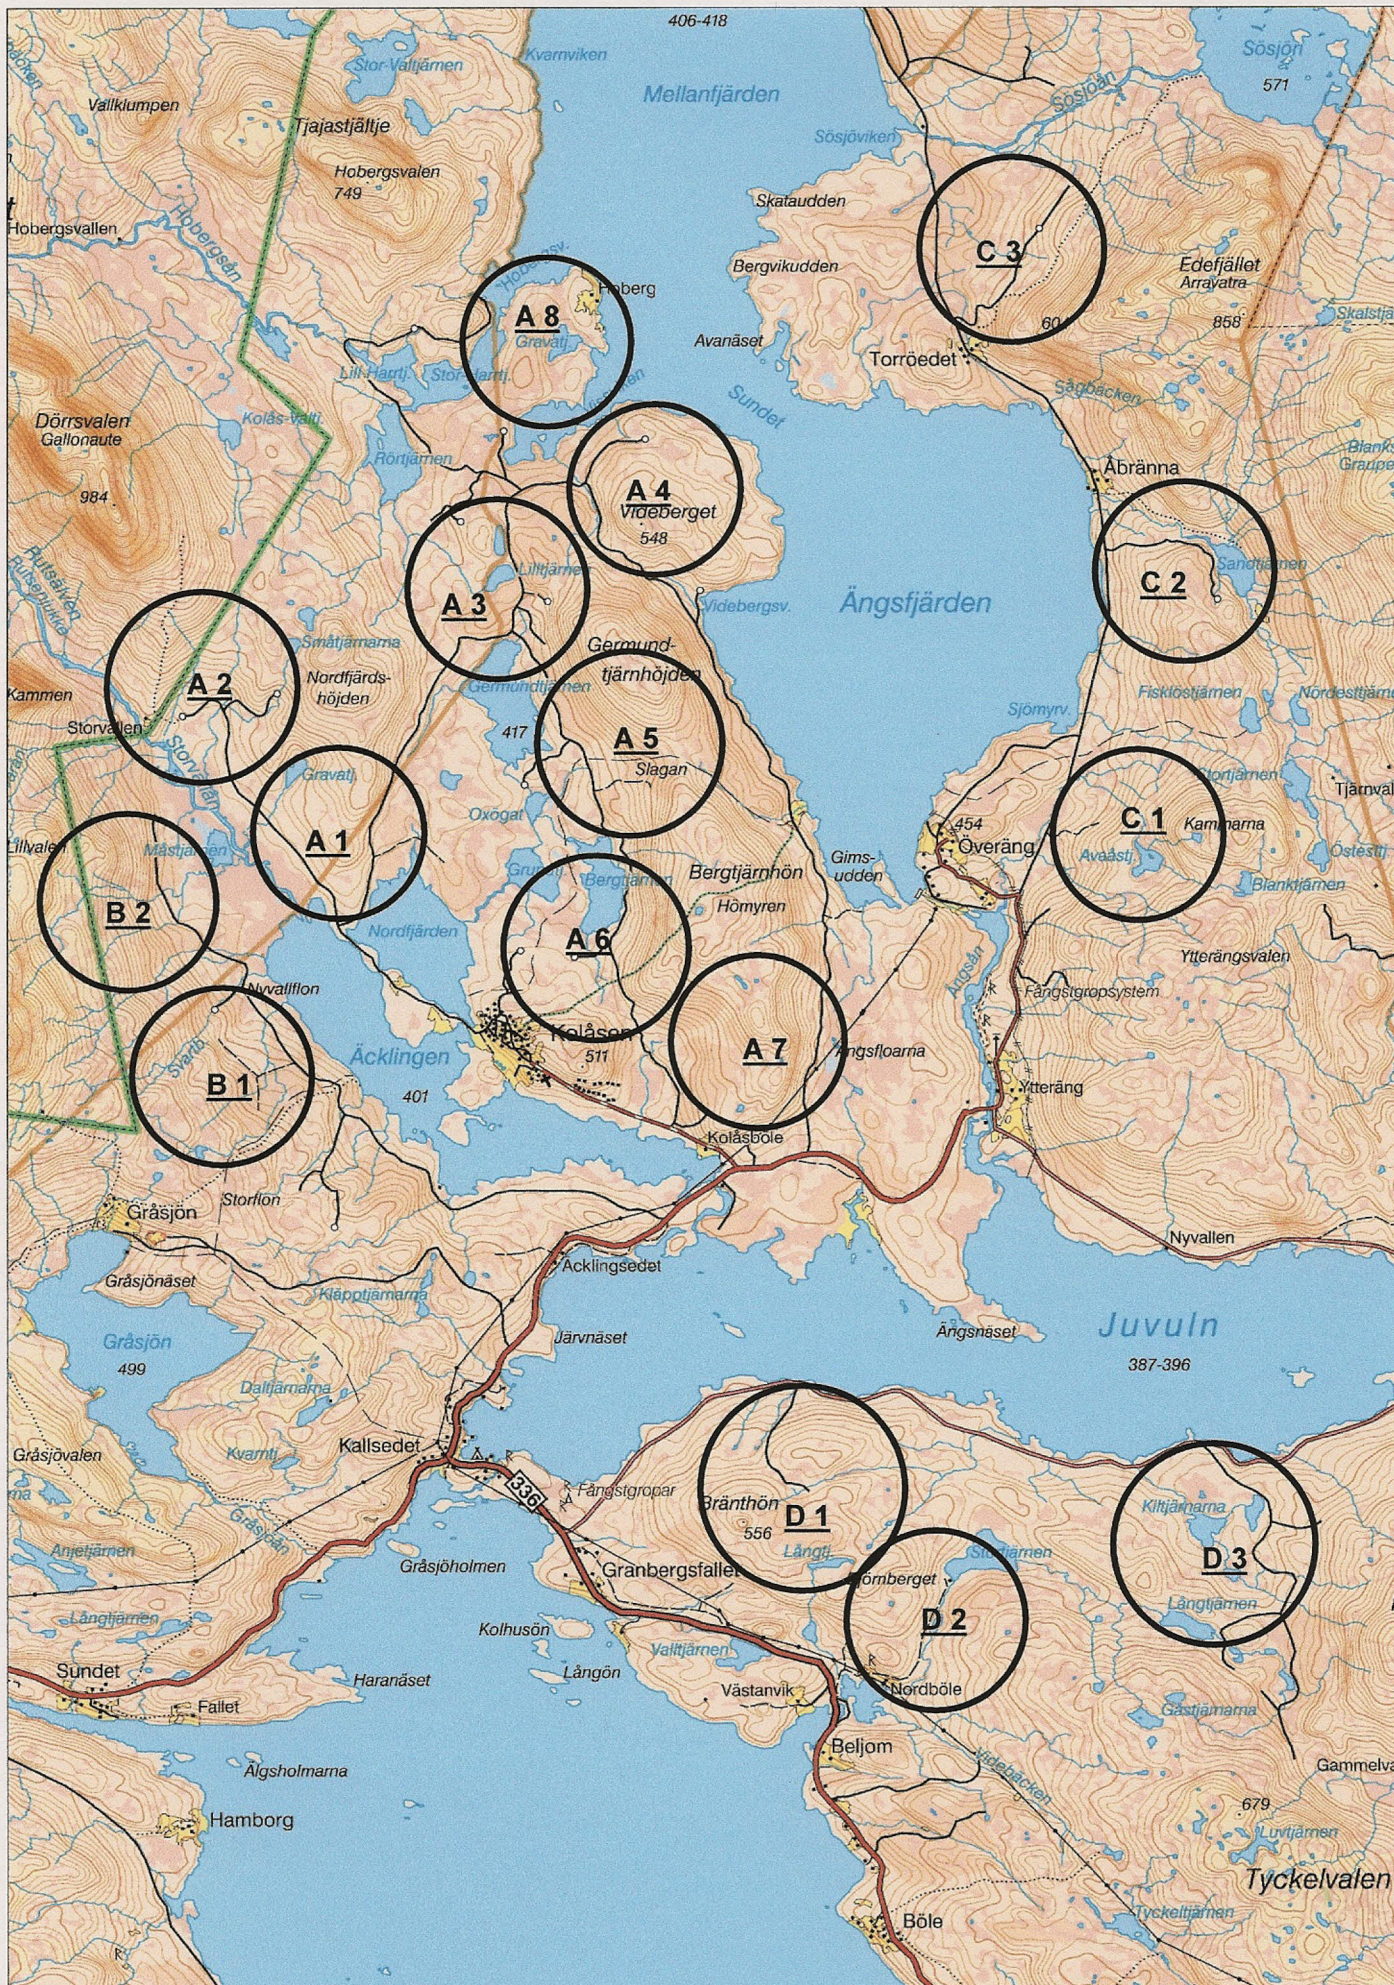

# Kartex kartbild

Ursprung: blå kartan - 6 - mellersta norrland (mhk).rik

©Lantmäteriverket, Gävle, 2011

lat=N63.636261° long=E12.835075°

Skala 1:100000